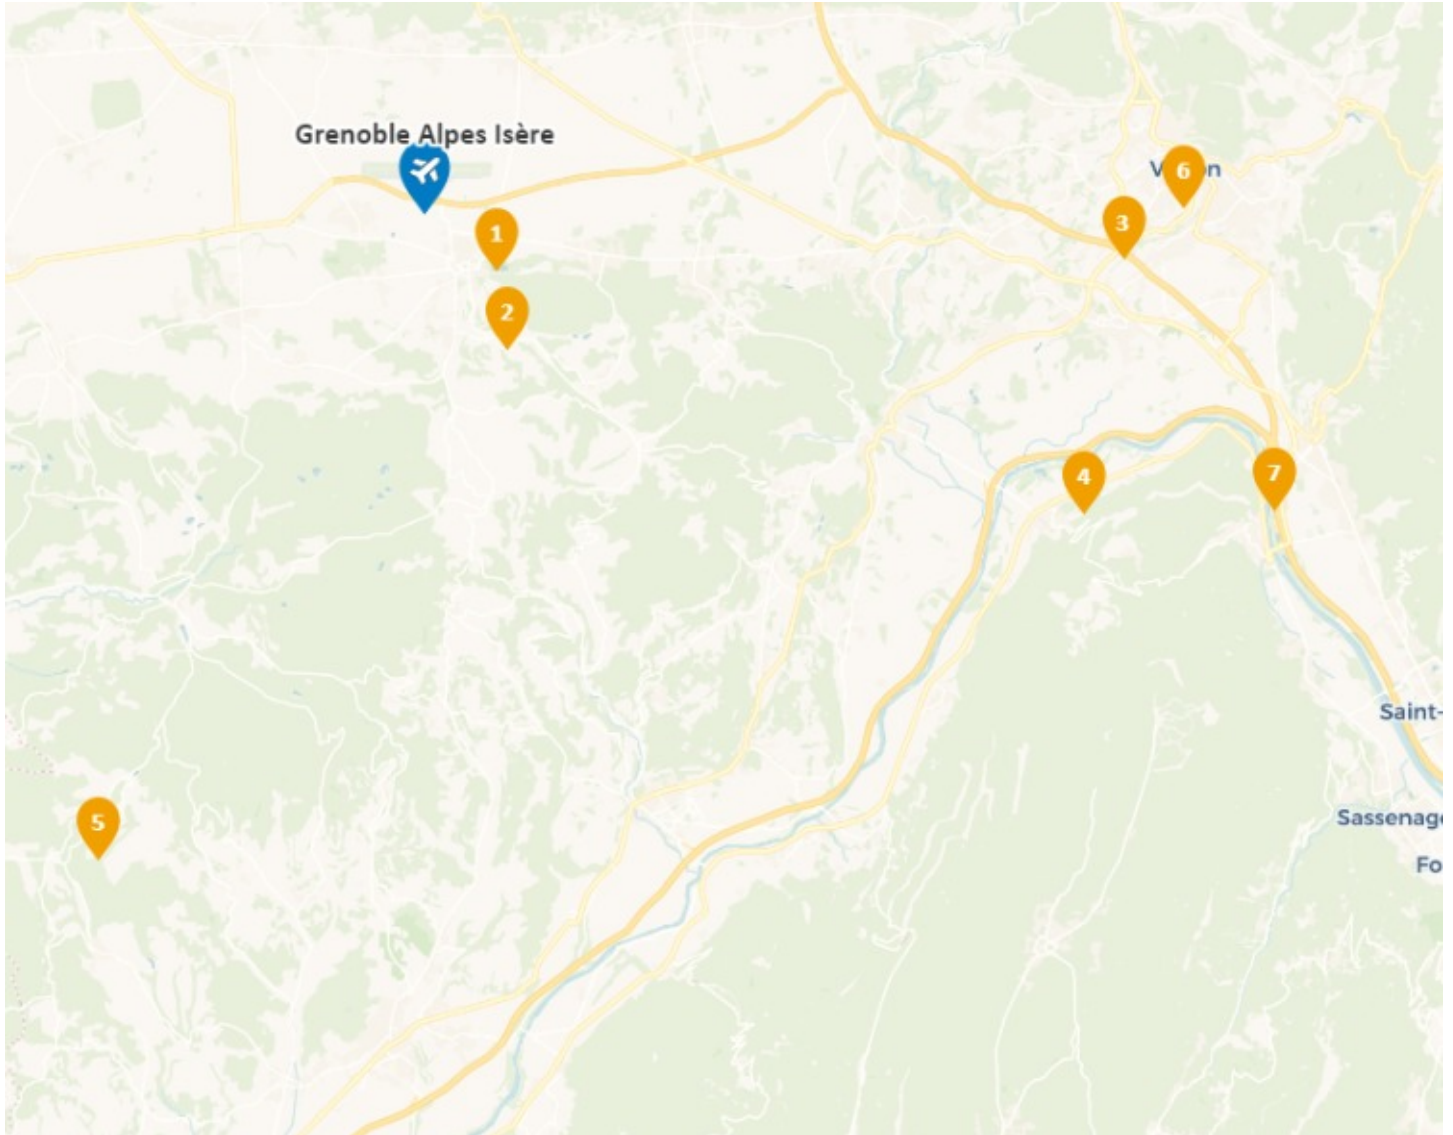

## Plan des hotels proches de l'aéroport Grenoble Alpes Isère

1 - La Ferme de Thoudière

2 - Château des Ayes

3 - Hôtel Le Pallador Voiron

4 - Best Western Domaine de Charmeil

5 - Auberge du Midi

6 - Best Western Voiron Centre

7 - Ibis budget Grenoble Voreppe

[Info](#)

[Itinéraire](#)

[Info](#)

[Itinéraire](#)

[Info](#)

[Itinéraire](#)

[Info](#)

[Itinéraire](#)

[Info](#)

[Itinéraire](#)

[Info](#)

[Itinéraire](#)

[Info](#)

[Itinéraire](#)

Disponibilités et réservations des hotels à l'aéroport de Grenoble Alpes Isère

<https://www.aeroports-voyages.fr/fr/aeroport/grenoble-alpes-isere/GNB>