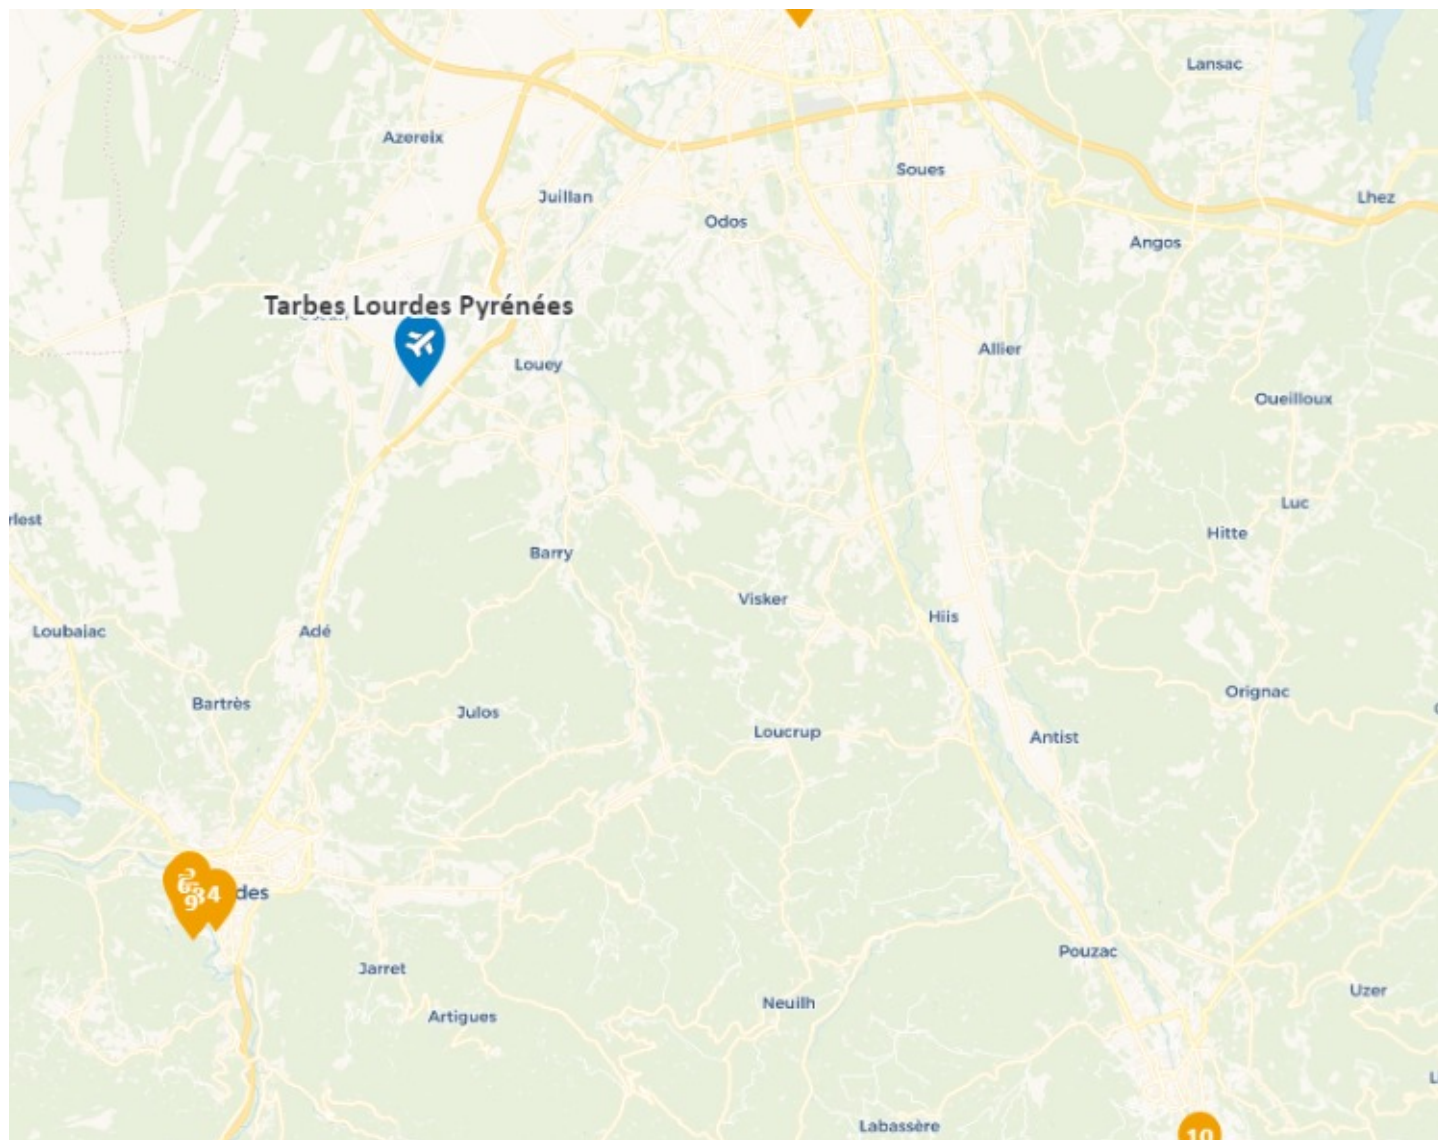

Plan des hotels proches de l'aéroport Tarbes Lourdes Pyrénées

1 - Le Rex Hôtel	Info	Itinéraire
2 - Hôtel Panorama	Info	Itinéraire
3 - Hôtel Roissy	Info	Itinéraire
4 - Cit'Hotel de La Vallée	Info	Itinéraire
5 - Hôtel Irlande	Info	Itinéraire
6 - Hôtel Astrid	Info	Itinéraire
7 - Hôtel Le Rive Droite & SPA	Info	Itinéraire
8 - Hôtel Paradis	Info	Itinéraire
9 - Hôtel Alba	Info	Itinéraire
10 - Carré Py' Hôtel	Info	Itinéraire

<https://www.aeroports-voies.fr/fr/aeroport/tarbes-lourdes-pyrenees/LDE>