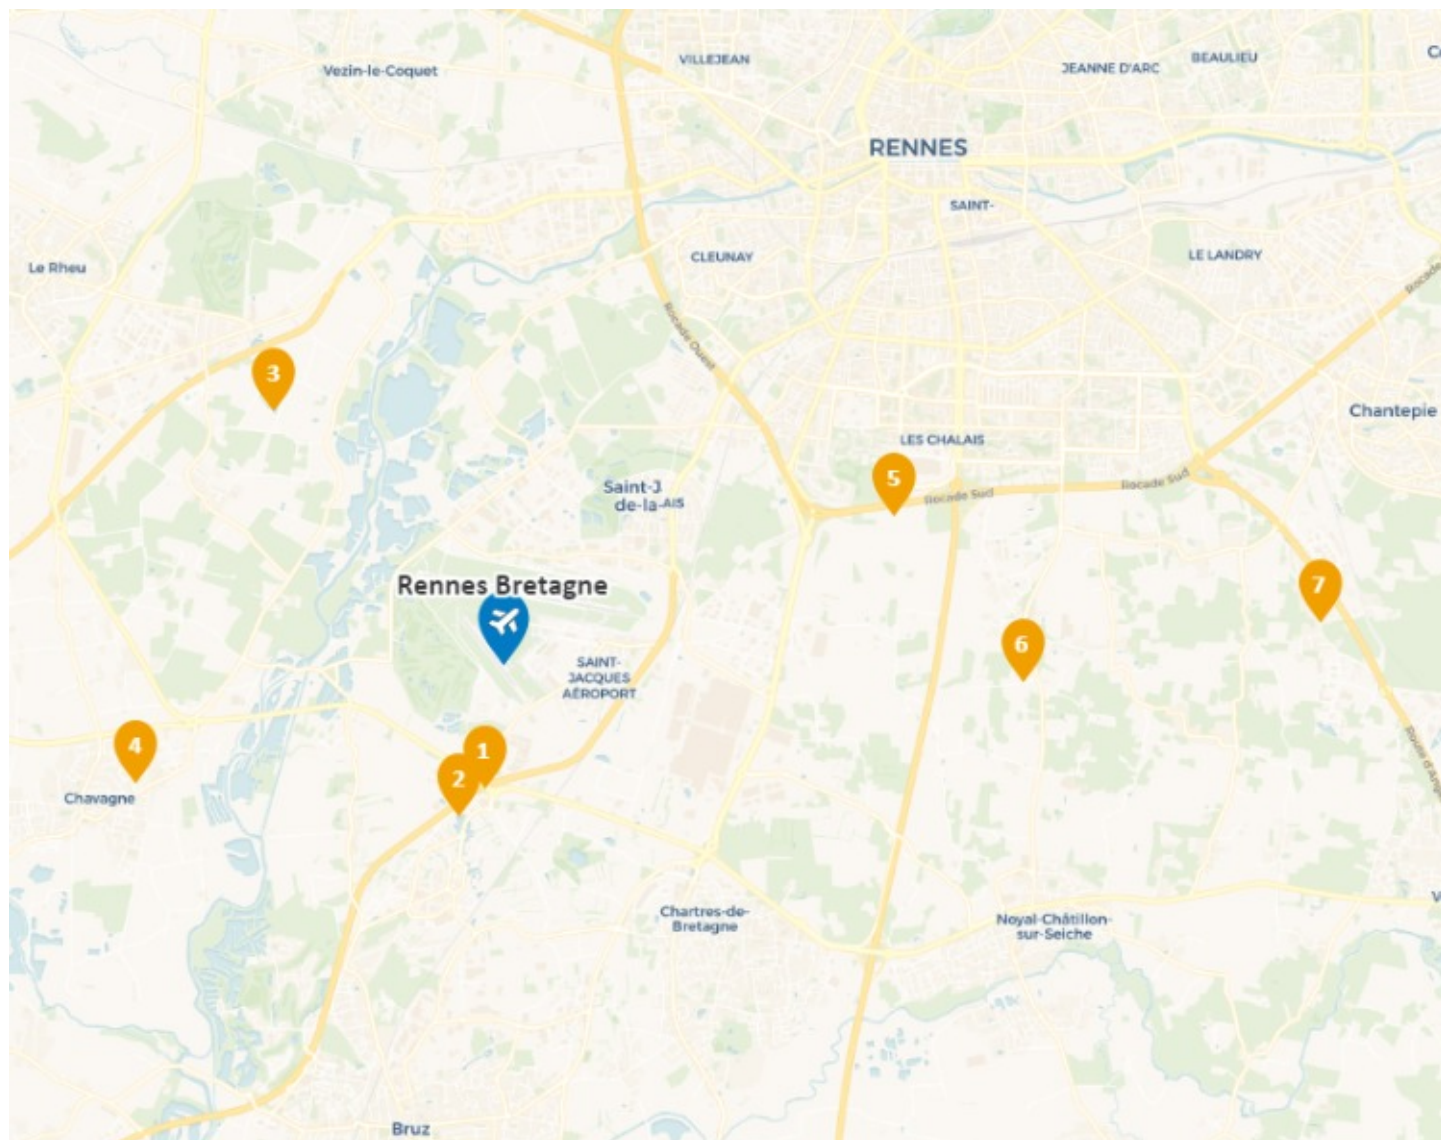

Plan des hotels proches de l'aéroport Rennes Bretagne

- 1 - B&B HOTEL Rennes Parc Expo Aéroport
- 2 - Brit Hotel Ker Lann Aeroport
- 3 - Château D'Apigné Rennes
- 4 - Château des Fontenelles
- 5 - Novotel Rennes Alma
- 6 - Maison paisible avec jacuzzi Rennes sud
- 7 - Côté Sud

Info	Itinéraire
Info	Itinéraire
Info	Itinéraire
Info	Itinéraire
Info	Itinéraire
Info	Itinéraire
Info	Itinéraire

Disponibilités et réservations des hotels à l'aéroport de Rennes Bretagne

<https://www.aeroports-voyages.fr/fr/aeroport/rennes-bretagne/RNS/hotels/hotels-proches-aeroport>