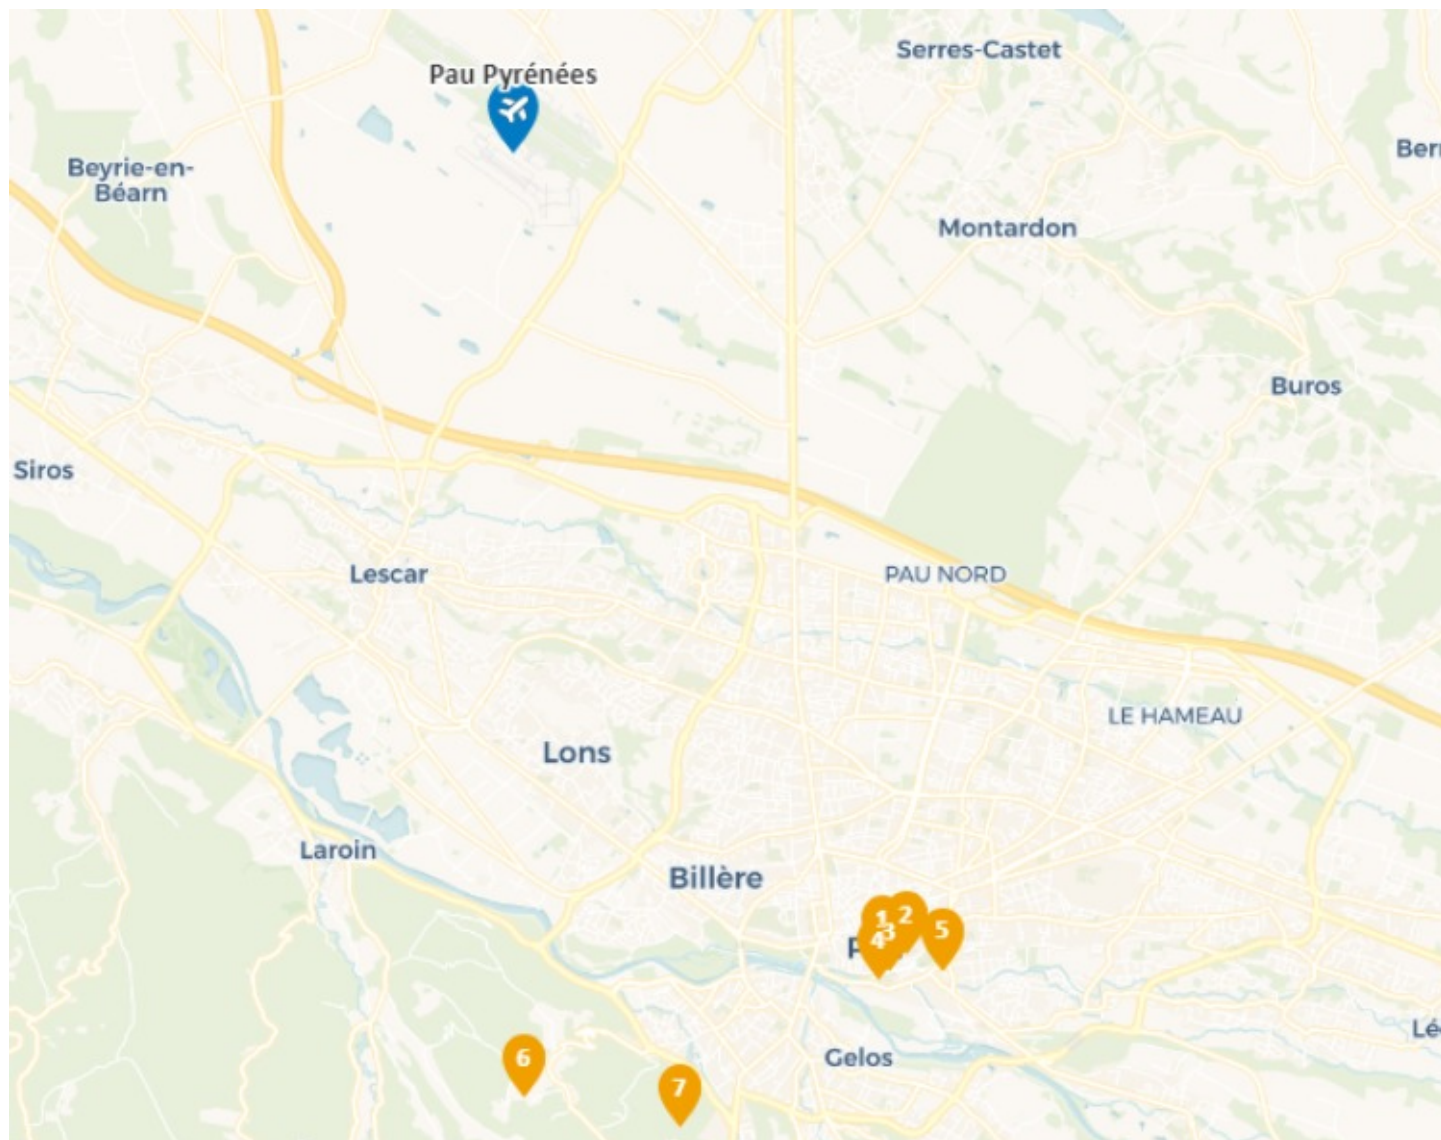

## Plan des hotels proches de l'aéroport Pau Pyrénées

1 - Ibis Pau Centre

2 - Quality Hotel Pau Centre Bosquet

3 - Best Western Continental Pau Centre

4 - Hotel Le Bourbon Pau Centre

5 - Hotel Parc Beaumont & Spa Pau - MGallery

6 - Clos Mirabel Manor - B&B

7 - Château Ollé Laprun

[Info](#)

[Itinéraire](#)

[Info](#)

[Itinéraire](#)

[Info](#)

[Itinéraire](#)