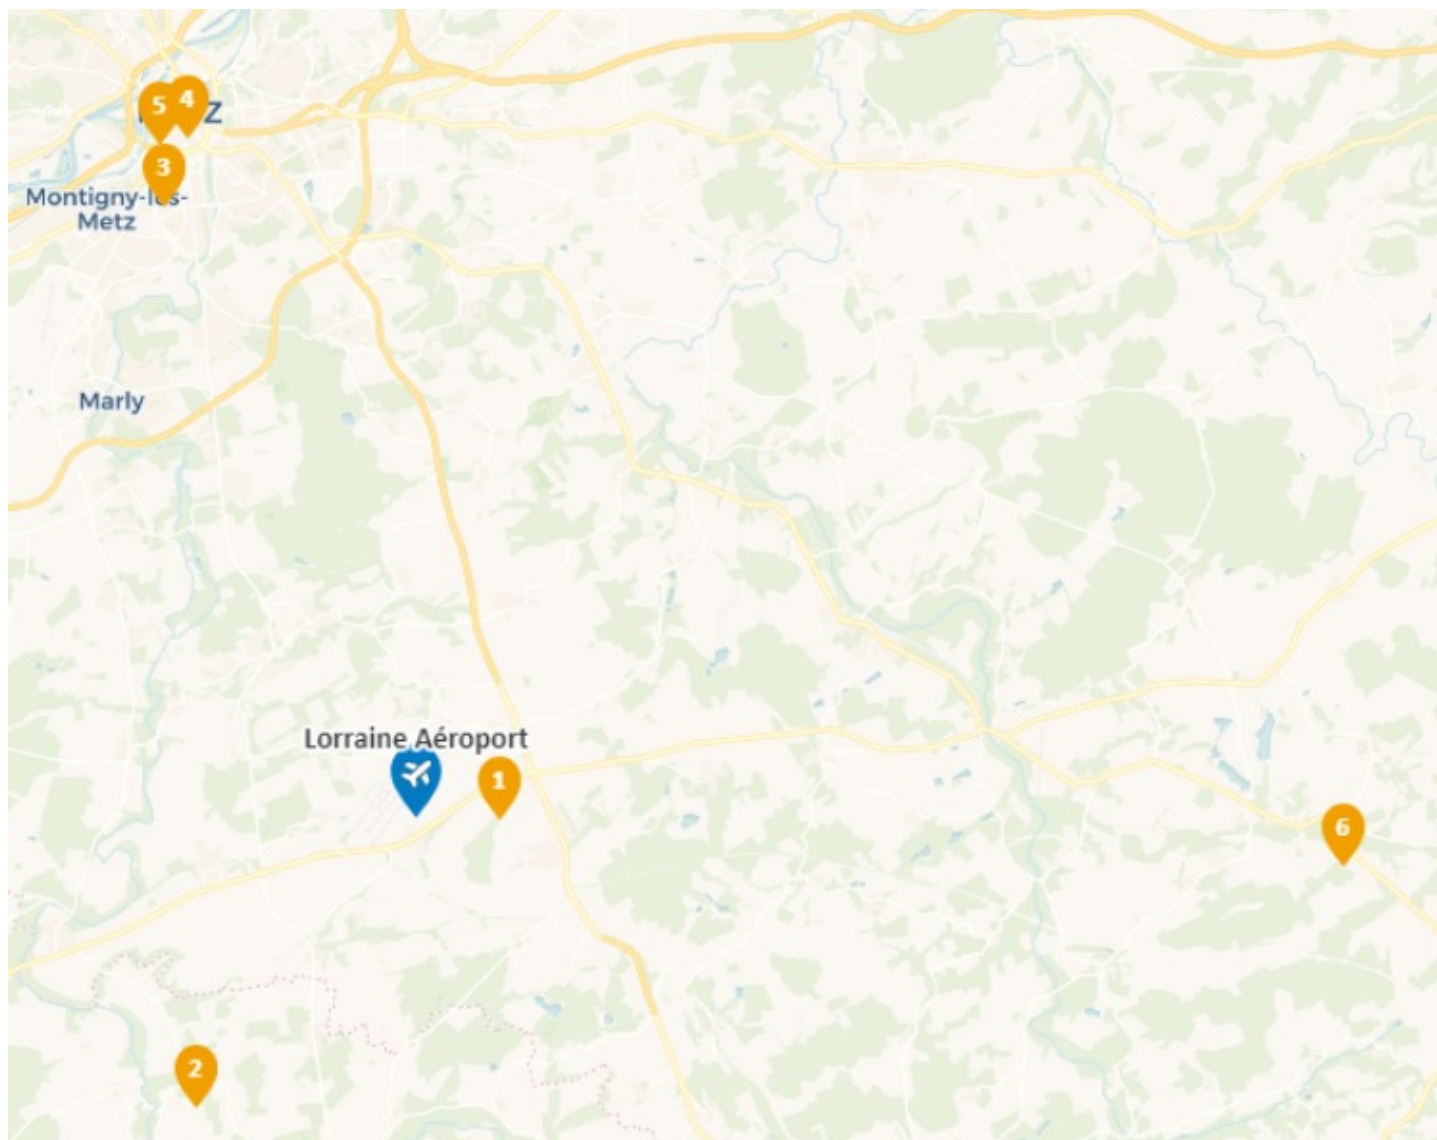

Plan des hotels proches de l'aéroport Lorraine Aéroport

- 1 - Le Chateau de Buchy
- 2 - Eply dort
- 3 - Metz Gare - Appartement
- 4 - Chic En Ville
- 5 - Metz Port Saint Marcel
- 6 - Le Jardin de Norah

Info	Itinéraire
Info	Itinéraire
Info	Itinéraire
Info	Itinéraire
Info	Itinéraire
Info	Itinéraire

Disponibilités et réservations des hotels à l'aéroport de Lorraine Aéroport

<https://www.aeroports-voyages.fr/fr/aeroport/lorraine-aeroport/ETZ/hotels/hotels-proches-aeroport>

Billets d'avion, vols, location de voitures et tous les services de l'aéroport de Lorraine Aéroport

<https://www.aeroports-voyages.fr/fr/aeroport/lorraine-aeroport/ETZ>