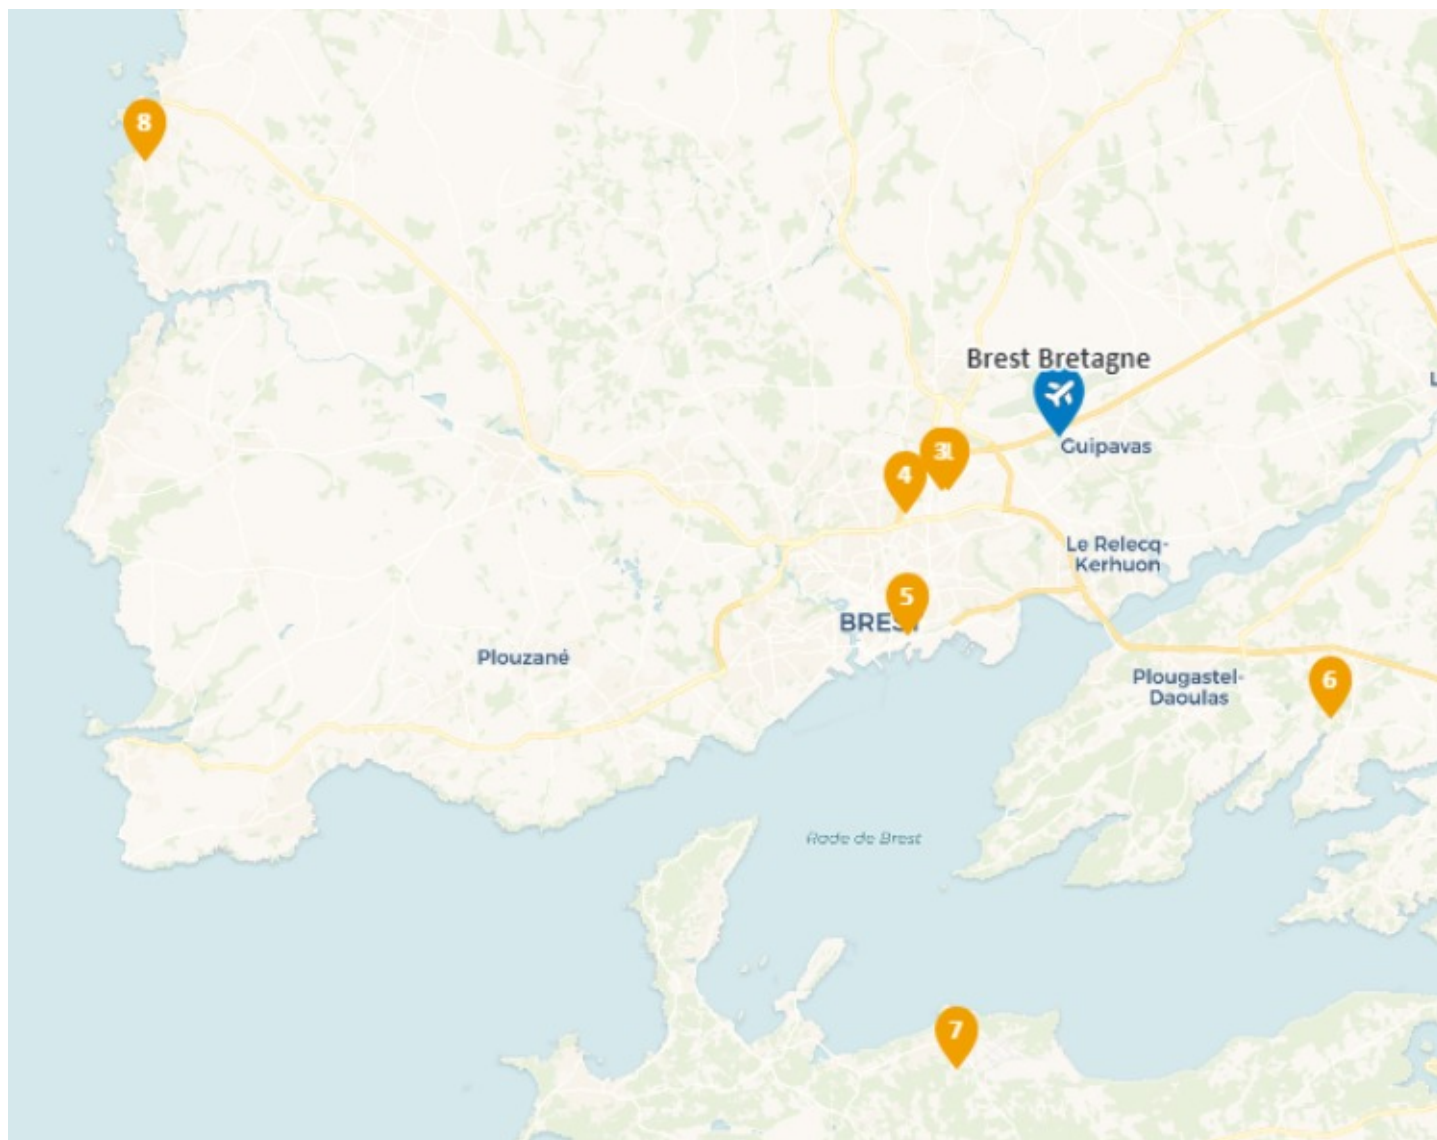

Plan des hotels proches de l'aéroport Brest Bretagne

1 - Escale Oceania Brest	Info	Itinéraire
2 - Première Classe Brest Gouesnou Aéroport	Info	Itinéraire
3 - Campanile Brest - Gouesnou Aeroport	Info	Itinéraire
4 - ibis Brest Kergaradec	Info	Itinéraire
5 - La Petite Maison	Info	Itinéraire
6 - Chambres d'Hôtes Loperhet	Info	Itinéraire
7 - Gîte des confitures à Lanvéoc-Crozon	Info	Itinéraire
8 - Logis Le Château de Sable	Info	Itinéraire

<https://www.aeroports-voyages.fr/fr/aeroport/brest-bretagne/BES>