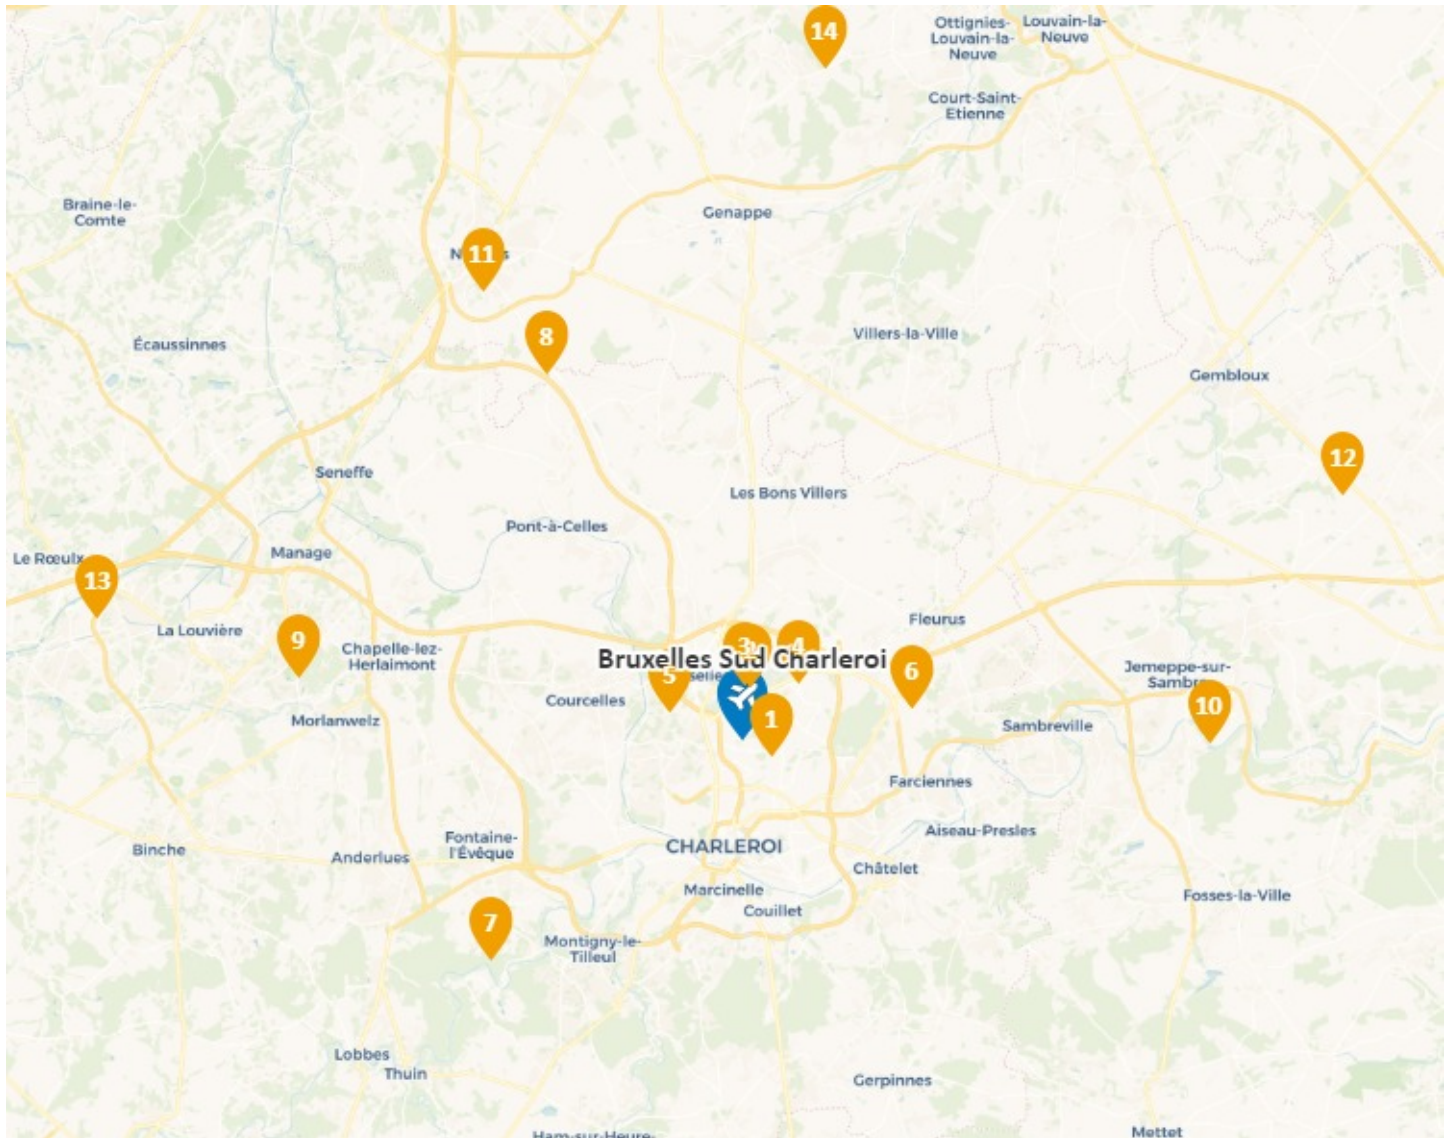

## Plan des hotels proches de l'aéroport Bruxelles Sud Charleroi

1 - Hotel South Charleroi Airport	<a href="#">Info</a>	<a href="#">Itinéraire</a>
2 - Aero44 Hotel Charleroi Airport	<a href="#">Info</a>	<a href="#">Itinéraire</a>
3 - Park Hotel Airport	<a href="#">Info</a>	<a href="#">Itinéraire</a>
4 - ibis Budget Charleroi Airport	<a href="#">Info</a>	<a href="#">Itinéraire</a>
5 - Hotel Charleroi Airport - Van Der Valk	<a href="#">Info</a>	<a href="#">Itinéraire</a>
6 - ibis Charleroi Airport Brussels South	<a href="#">Info</a>	<a href="#">Itinéraire</a>
7 - Gîte La Malavisée	<a href="#">Info</a>	<a href="#">Itinéraire</a>
8 - Au cœur des champs - Gîte	<a href="#">Info</a>	<a href="#">Itinéraire</a>
9 - B and B Comme chez soi	<a href="#">Info</a>	<a href="#">Itinéraire</a>
10 - Le Valdine	<a href="#">Info</a>	<a href="#">Itinéraire</a>
11 - HDC Nivelles Grand-Place	<a href="#">Info</a>	<a href="#">Itinéraire</a>
12 - Airco Studio Autonome	<a href="#">Info</a>	<a href="#">Itinéraire</a>
13 - Orange Hotel La Louvière	<a href="#">Info</a>	<a href="#">Itinéraire</a>
14 - Bed & Breakfast - Au Clos d'Amande	<a href="#">Info</a>	<a href="#">Itinéraire</a>

Disponibilités et réservations des hotels à l'aéroport de Bruxelles Sud Charleroi

<https://www.aeroports-voyages.fr/fr/aeroport/bruxelles-sud-charleroi/CRL/hotels/hotels-proches-aeroport>

Billets d'avion, vols, location de voitures et tous les services de l'aéroport de Bruxelles Sud Charleroi

<https://www.aeroports-voyages.fr/fr/aeroport/bruxelles-sud-charleroi/CRL>