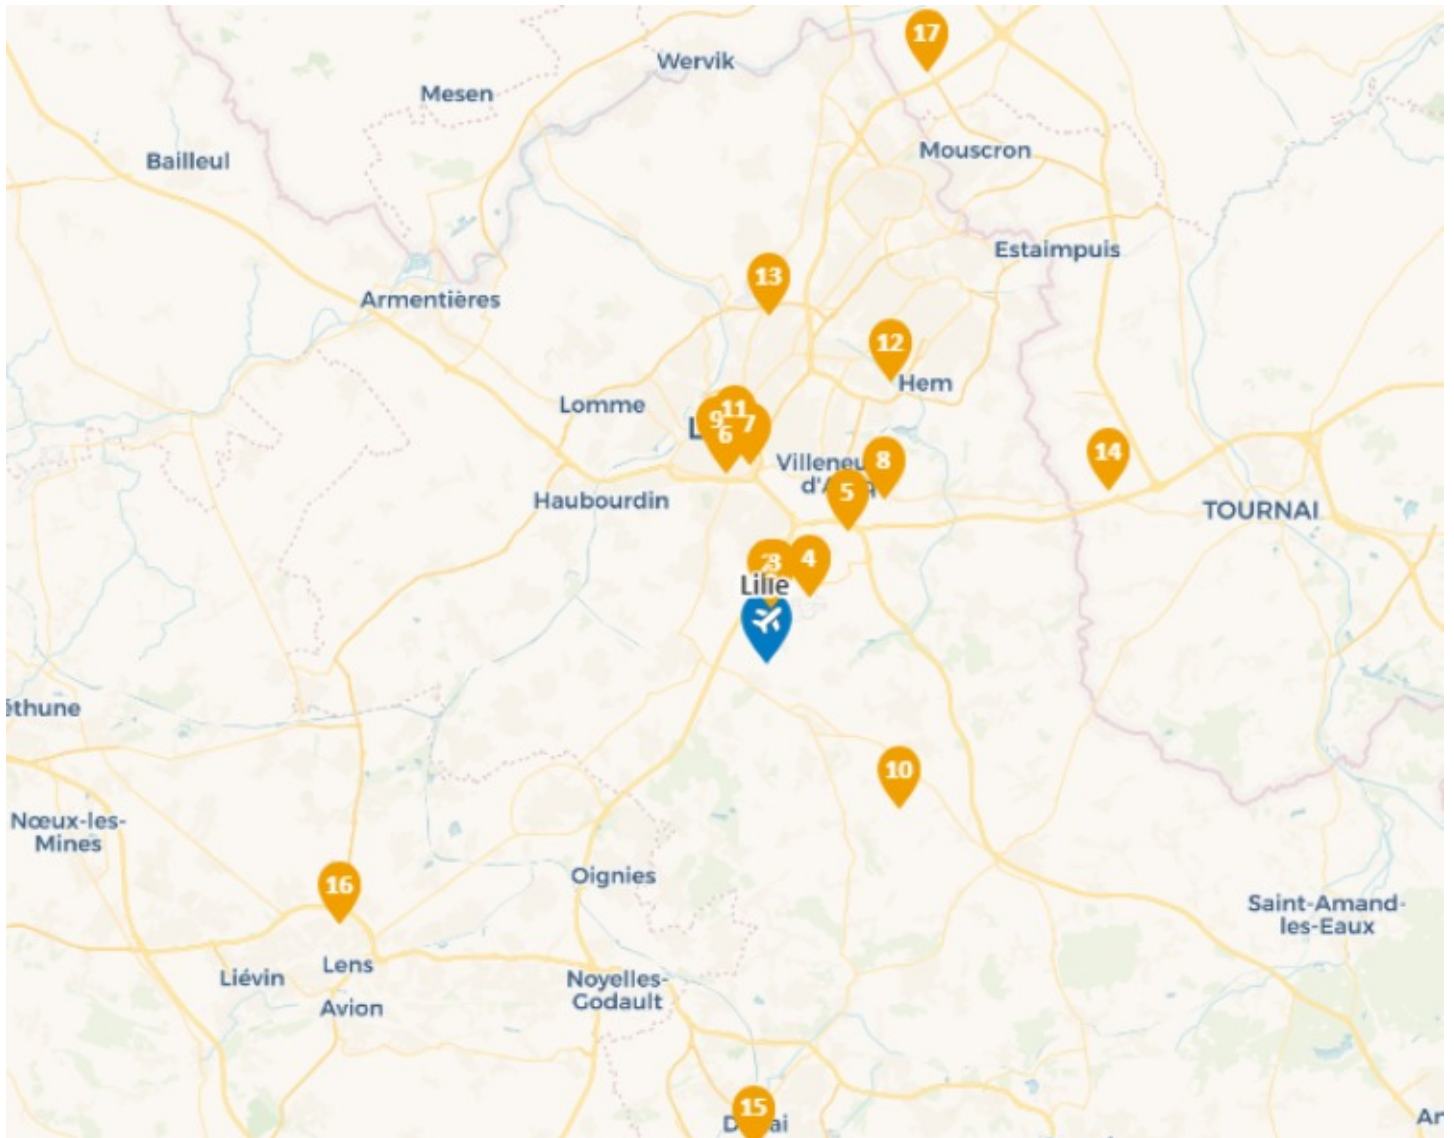

Plan des hotels proches de l'aéroport Lille

1 - Ibis Styles Lille Aéroport	Info	Itinéraire
2 - Novotel Lille Aéroport	Info	Itinéraire
3 - Hôtel Mercure Lille Aéroport	Info	Itinéraire
4 - Fasthotel Lille Aéroport Lesquin	Info	Itinéraire
5 - The Originals City, Hôtel Ascotel, Lille Est Grand Stade	Info	Itinéraire
6 - Hotel Kanai	Info	Itinéraire
7 - Hotels Barrière Lille	Info	Itinéraire
8 - Hôtelya - Lille Villeneuve d'Ascq	Info	Itinéraire
9 - Clarance Hotel Lille	Info	Itinéraire
10 - Appart Hotel Clos du Béron	Info	Itinéraire
11 - La Petite Place de la Porte de Gand	Info	Itinéraire
12 - Le Pigeonnier, maison d'hôtes et Spa	Info	Itinéraire
13 - Guesthouse Kathome	Info	Itinéraire
14 - Mary's Poppies - Bed & Breakfast	Info	Itinéraire
15 - B&B My Art House	Info	Itinéraire
16 - Lensotel	Info	Itinéraire
17 - Manoir thoveke	Info	Itinéraire