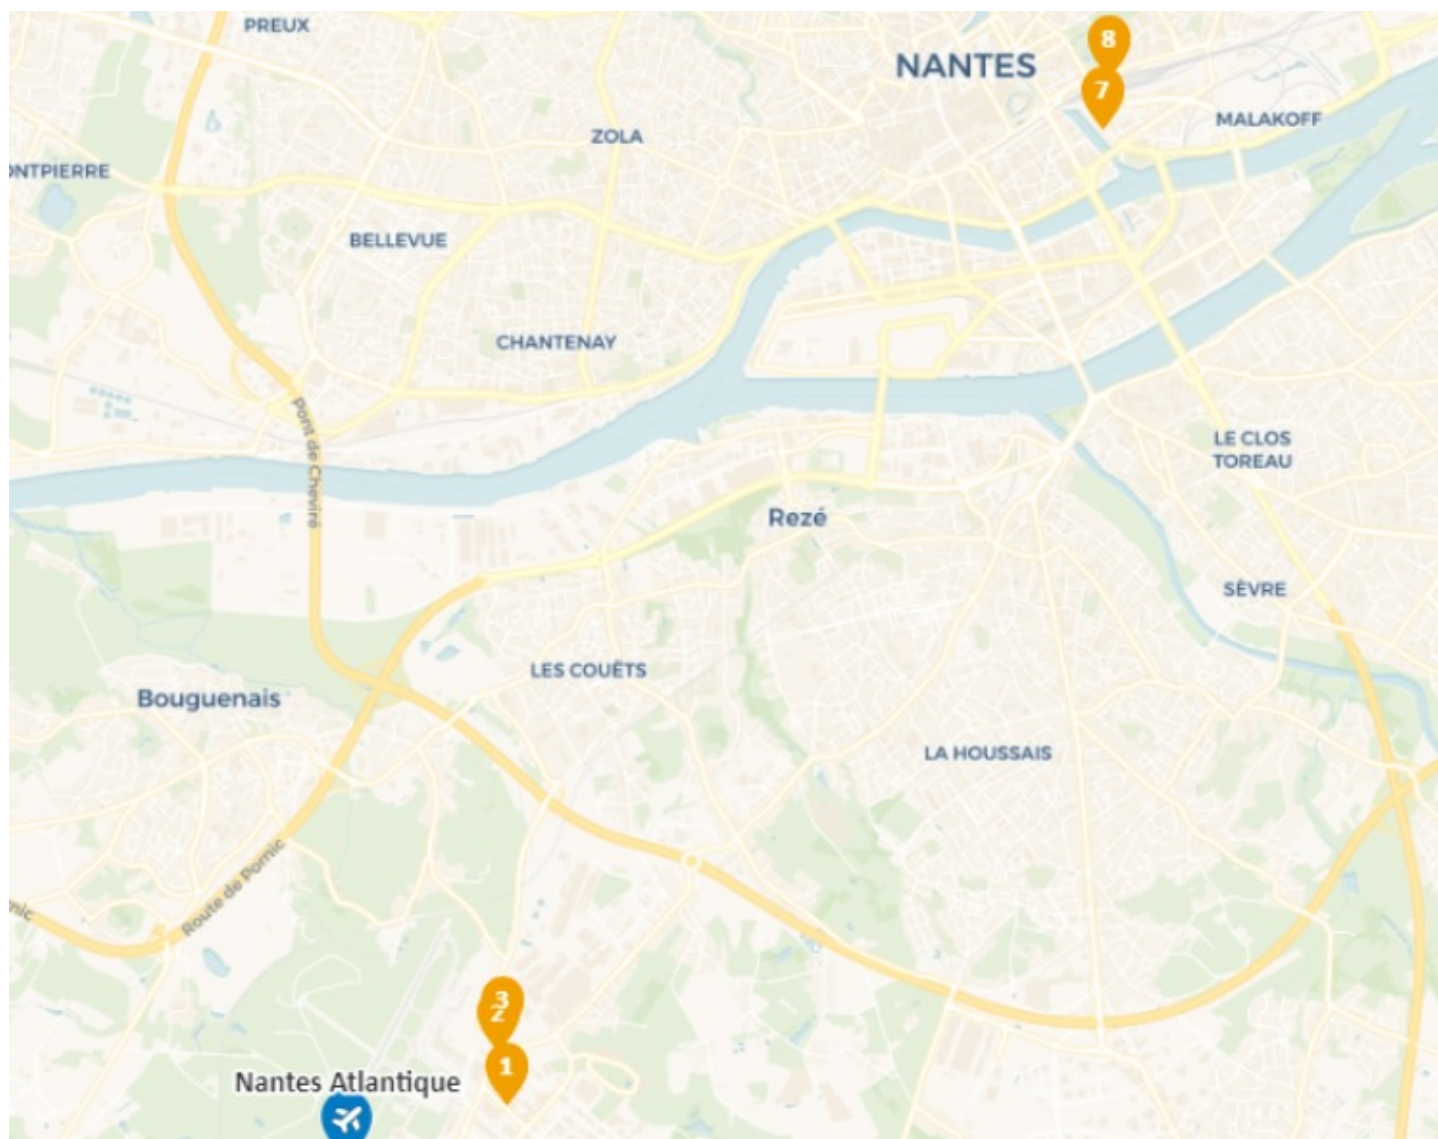

## Plan des hotels proches de l'aéroport Nantes Atlantique

- 1 - Hôtel Oceania Nantes
- 2 - Hôtel Escale Oceania Nantes Aéroport
- 3 - B&B Hotel Nantes Aéroport
- 4 - Campanile Nantes ~ Rezé Aéroport
- 5 - Première Classe Nantes Sud - Rezé Aéroport
- 6 - Ibis Budget Nantes Reze Aeroport
- 7 - Hotel Mercure Nantes Centre Gare
- 8 - Sozo Hotel

<a href="#">Info</a>	<a href="#">Itinéraire</a>
<a href="#">Info</a>	<a href="#">Itinéraire</a>
<a href="#">Info</a>	<a href="#">Itinéraire</a>
<a href="#">Info</a>	<a href="#">Itinéraire</a>
<a href="#">Info</a>	<a href="#">Itinéraire</a>
<a href="#">Info</a>	<a href="#">Itinéraire</a>
<a href="#">Info</a>	<a href="#">Itinéraire</a>
<a href="#">Info</a>	<a href="#">Itinéraire</a>