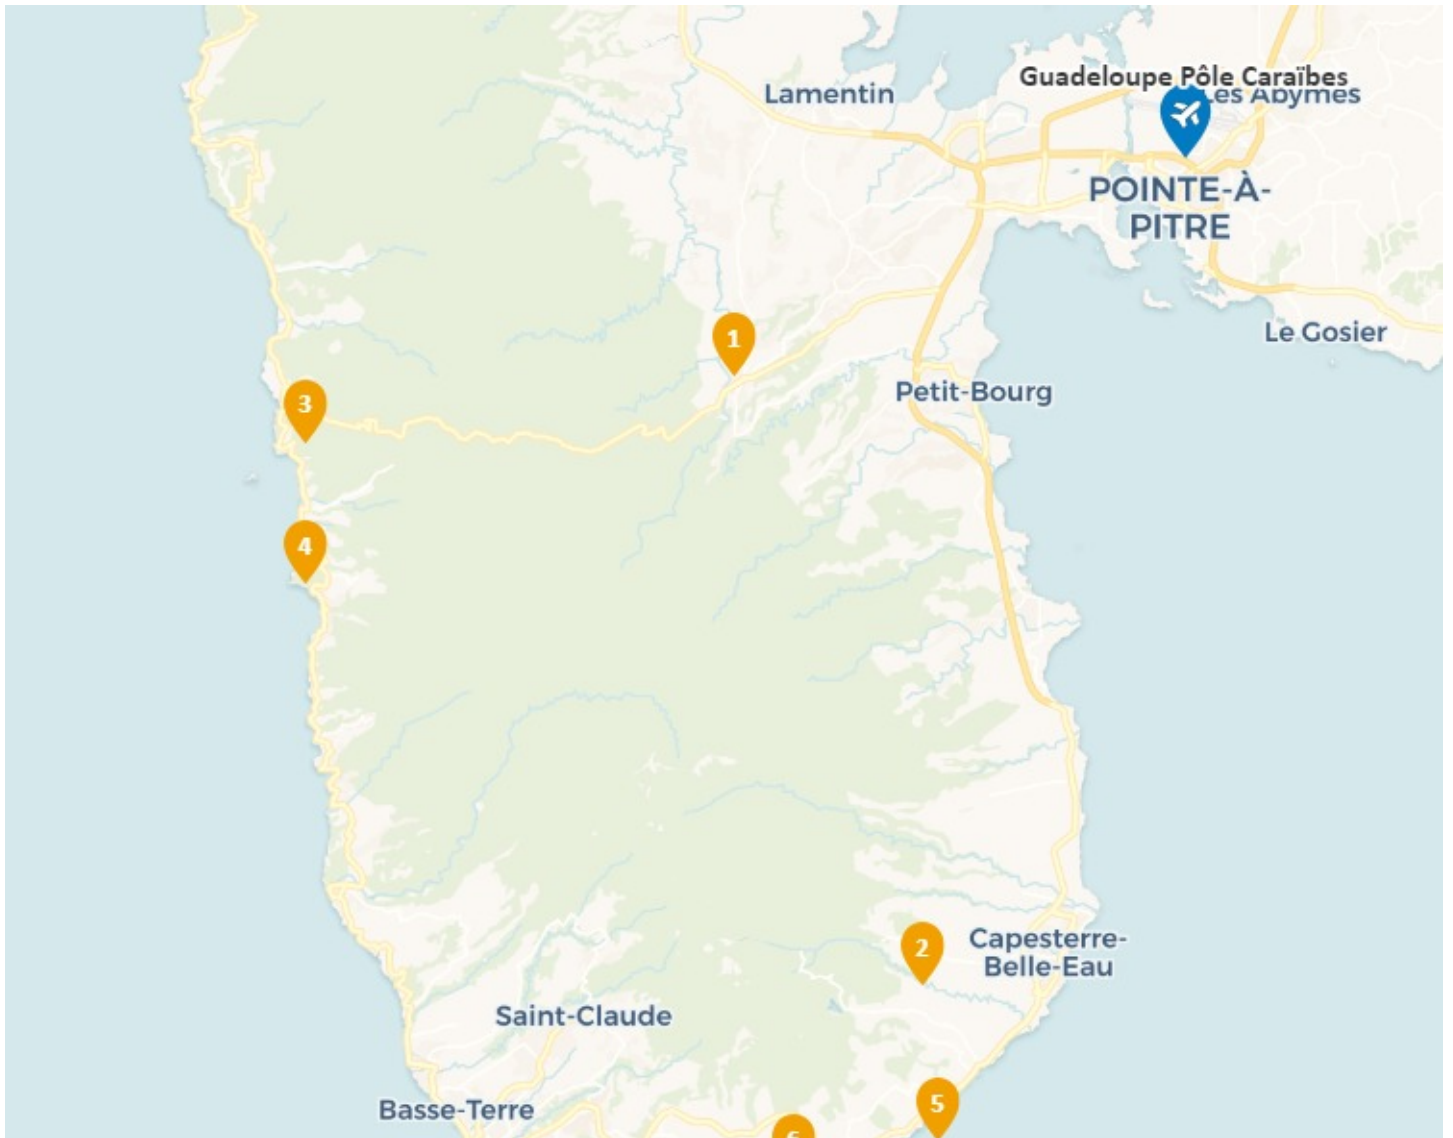

Plan des hotels proches de l'aéroport Guadeloupe Pôle Caraïbes

1 - Les gîtes de la Lezarde

[Info](#)

[Itinéraire](#)

2 - Gîtes La Troisième Chute

[Info](#)

[Itinéraire](#)

3 - Le Domaine du Rocher Noir

[Info](#)

[Itinéraire](#)

4 - Les Galets Rouges Lodges et Spa

[Info](#)

[Itinéraire](#)

5 - Bougainvillier

[Info](#)

[Itinéraire](#)

6 - Jardin Malanga

[Info](#)

[Itinéraire](#)

Disponibilités et réservations des hotels à l'aéroport de Guadeloupe Pôle Caraïbes

<https://www.aeroports-voyages.fr/fr/aeroport/guadeloupe-pole-caraibes/PTP/hotels/hotels-proches-aeroport>

Billets d'avion, vols, location de voitures et tous les services de l'aéroport de Guadeloupe Pôle Caraïbes

<https://www.aeroports-voyages.fr/fr/aeroport/guadeloupe-pole-caraibes/PTP>