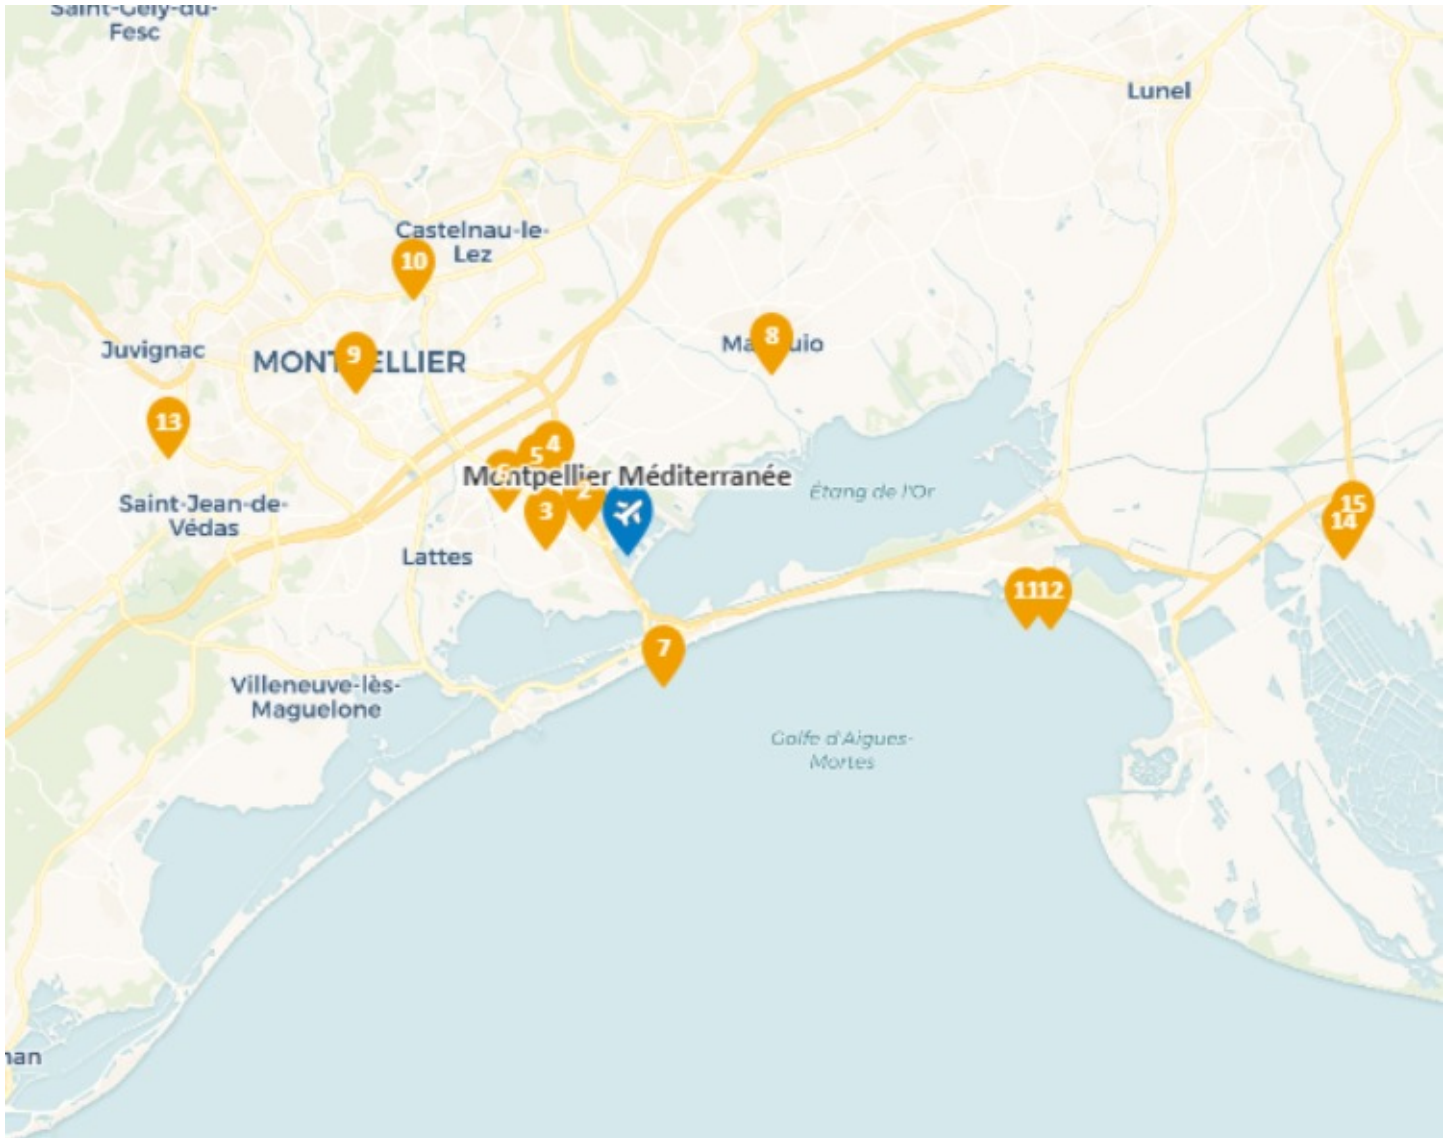

Plan des hotels proches de l'aéroport Montpellier Méditerranée

1 - Ibis Styles Montpellier Aéroport Parc Des Expo	Info	Itinéraire
2 - Ibis budget Montpellier Aéroport Parc Des Expos	Info	Itinéraire
3 - Eurotel Parc Expo Airport Montpellier	Info	Itinéraire
4 - Contact hôtel Le Sud Montpellier Aéroport Parc Expo	Info	Itinéraire
5 - Forme-hotel & Spa Montpellier Sud-Est - Parc Expositions - Arena	Info	Itinéraire
6 - Hotel & Restaurant Le Mejean - Parc des Expositions	Info	Itinéraire
7 - Hôtel Le Carnon	Info	Itinéraire
8 - Mauguio Center Hôtel	Info	Itinéraire
9 - Hôtel Richer De Belleval	Info	Itinéraire
10 - Les Terrasses de Castelnaud	Info	Itinéraire
11 - Hôtel Saint-Clair, côté Plage	Info	Itinéraire
12 - Hôtel La Plage	Info	Itinéraire
13 - Domaine de Biar	Info	Itinéraire
14 - Hotel Canal Aigues Mortes	Info	Itinéraire
15 - Hôtel des 4 vents	Info	Itinéraire

Disponibilités et réservations des hotels à l'aéroport de Montpellier Méditerranée

<https://www.aeroports-voies.fr/fr/aeroport/montpellier-mediterranee/MPL/hotels/hotels-proches-aeroport>

Billets d'avion, vols, location de voitures et tous les services de l'aéroport de Montpellier Méditerranée

<https://www.aeroports-voies.fr/fr/aeroport/montpellier-mediterranee/MPL>