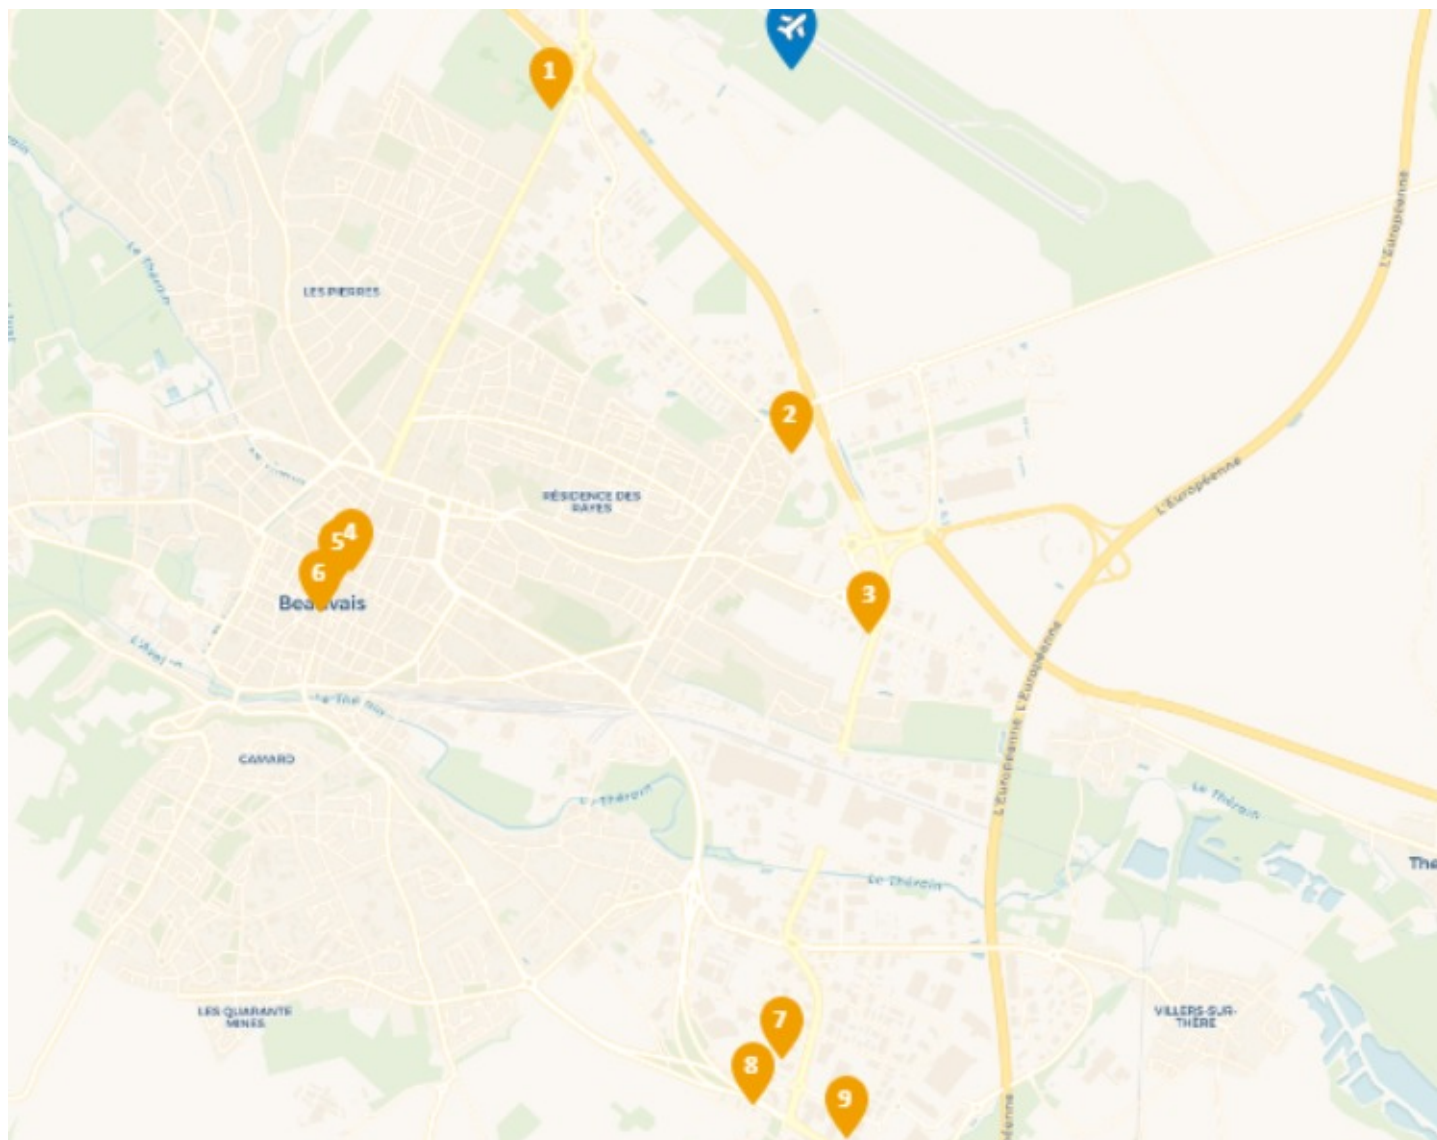

## Plan des hotels proches de l'aéroport Beauvais Tillé

1 - The Originals City Hôtel, Aéroport Beauvais (ex Inter-Hotel)

[Info](#)

[Itinéraire](#)

2 - Ibis Beauvais Aéroport

[Info](#)

[Itinéraire](#)

3 - Hostellerie Saint Vincent Beauvais Aéroport

[Info](#)

[Itinéraire](#)

4 - Hotel du Cygne

[Info](#)

[Itinéraire](#)

5 - Hotel de la Cathedrale Beauvais

[Info](#)

[Itinéraire](#)

6 - Hôtel Victor

[Info](#)

[Itinéraire](#)

7 - hotelF1 Beauvais

[Info](#)

[Itinéraire](#)

8 - Première Classe Beauvais

[Info](#)

[Itinéraire](#)

9 - Campanile Hotel Beauvais

[Info](#)

[Itinéraire](#)

Disponibilités et réservations des hotels à l'aéroport de Beauvais Tillé

<https://www.aeroports-voyages.fr/fr/aeroport/beauvais-tille/BVA/hotels/hotels-proches-aeroport>