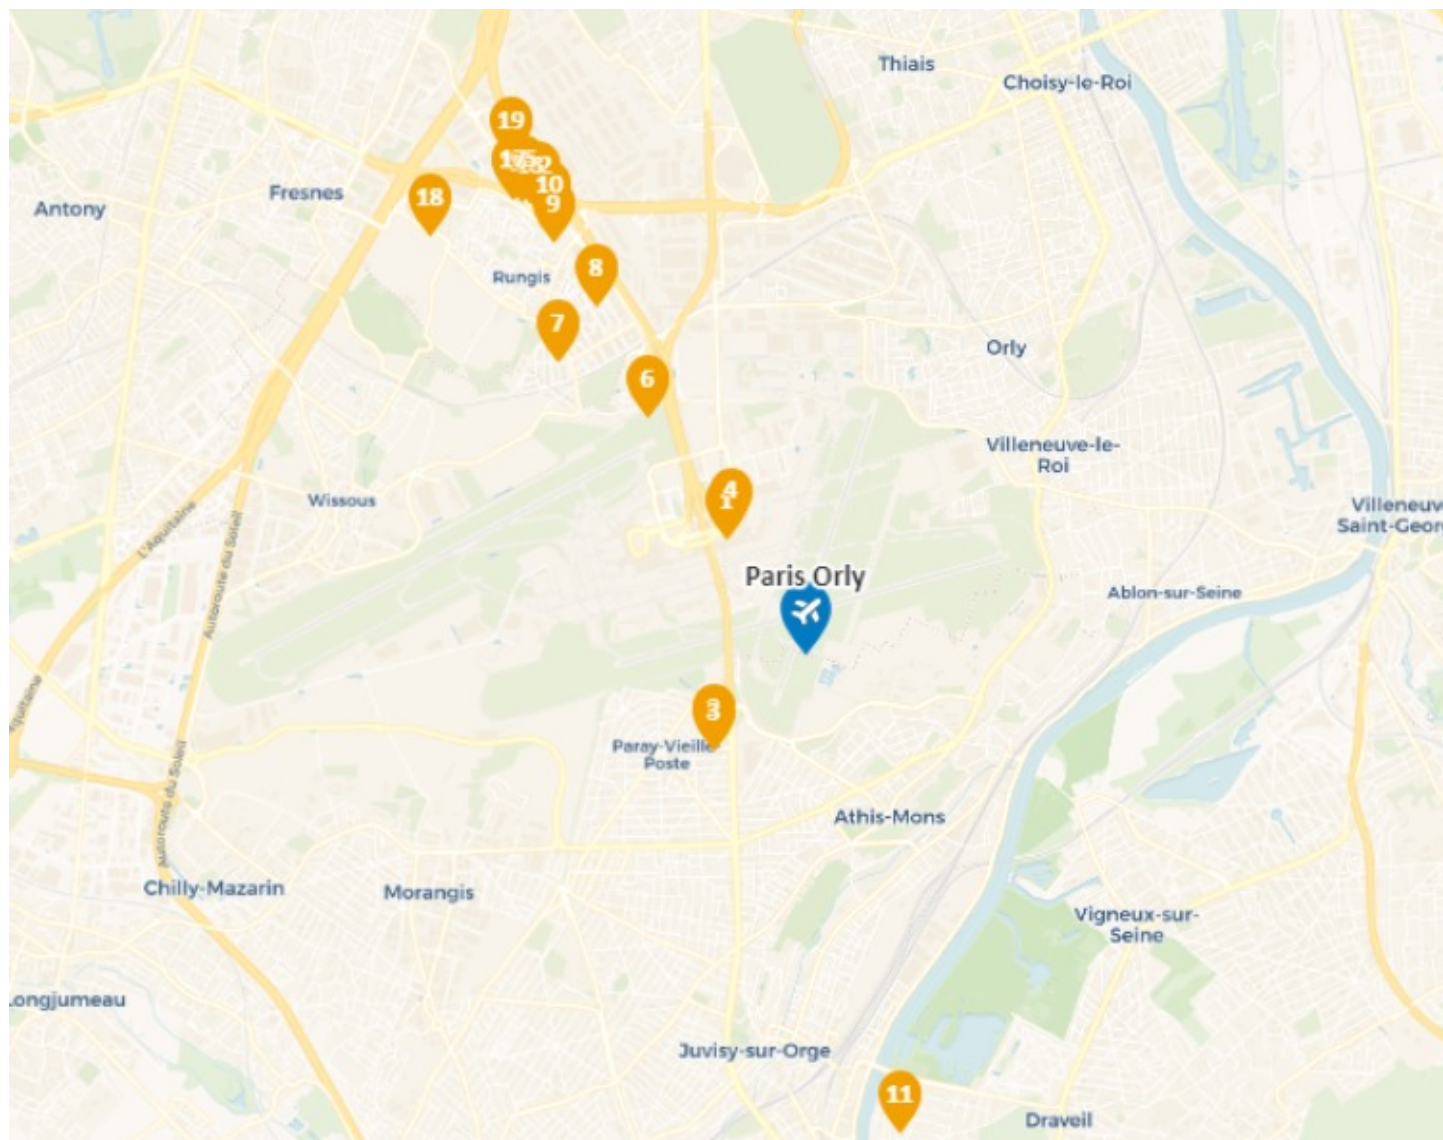

Plan des hotels proches de l'aéroport Paris Orly

1 - Hotel Ibis Paris Coeur d'Orly Airport	Info	Itinéraire
2 - Orly Superior Hotel	Info	Itinéraire
3 - Kyriad Hôtel Orly Aéroport - Athis Mons	Info	Itinéraire
4 - Novotel Paris Coeur d'Orly Airport	Info	Itinéraire
5 - Howard Hotel Paris Orly Airport	Info	Itinéraire
6 - ibis Styles Paris Orly Tech Airport	Info	Itinéraire
7 - Hôtel Restaurant Maison Blanche	Info	Itinéraire
8 - Hilton Garden Inn Paris Orly Airport	Info	Itinéraire
9 - Best Western Plus Paris Orly Airport	Info	Itinéraire
10 - Hôtel Novotel Paris Orly Rungis	Info	Itinéraire
11 - Hôtel Paris Sud, Orly-Draveil, The Originals City	Info	Itinéraire
12 - Hôtel F1 Rungis Orly	Info	Itinéraire
13 - Hôtel ibis Paris Orly Rungis	Info	Itinéraire
14 - B&B Hôtel Orly Rungis Aéroport	Info	Itinéraire
15 - Comfort Hotel Orly-Rungis	Info	Itinéraire
16 - Mercure Paris Orly Rungis Aéroport	Info	Itinéraire
17 - Mercure Paris Orly Tech Airport	Info	Itinéraire
18 - Euro Hôtel Orly Rungis	Info	Itinéraire
19 - Première Classe Rungis - Orly	Info	Itinéraire
20 - Ibis Budget Orly Chevilly Tram 7	Info	Itinéraire